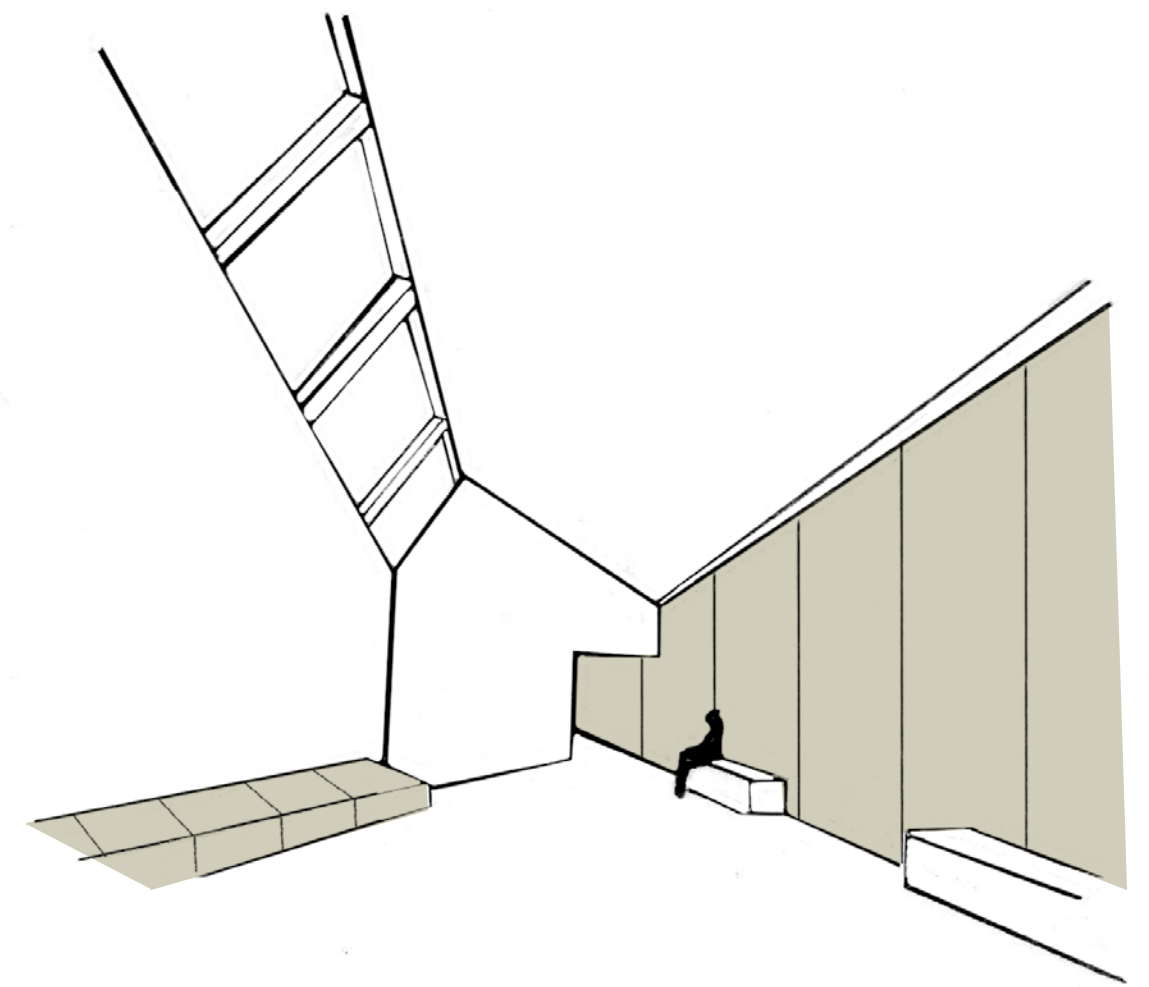

AVANGUARDIA SENSORIALE
SENSORY VANGUARDE

Quando realizziamo un progetto, esploriamo come le qualità di una superficie potranno modificare la percezione e l'esperienza dello spazio. Plus Atelier è l'unicità: colore, decoro, materia e disegno custom-made. Quattro diverse tessiture per portare a un altro livello l'intreccio delicato tra ambiente e sensorialità.

As we create new projects, we explore how the qualities of a surface alter the way space is perceived and experienced. Plus Atelier is custom-made uniqueness in color, decor, material, and design. Four different weavings bring to the next level the delicate connection between the environment and sensoriality.

PRESTAZIONI TECNICHE
TECHNICAL PERFORMANCE

Plus Atelier resiste all'usura, alle sollecitazioni meccaniche, alle abrasioni, all'aggressione dei prodotti chimici e degli sbalzi termici. È materiale di arredo affidabile per ogni applicazione di design: piani di lavoro, pareti divisorie, pareti ventilate; è adatto ad ambienti residenziali, retail, grandi opere e contract.

Plus Atelier resists damage, mechanical stress, abrasion, chemical aggression, and temperature changes. It provides reliable, furnishing material for every design application: worktops, partitions, parety faciats; it is suitable for residential, retail, large-scale, and contract environments.

residential

public

retail

contract