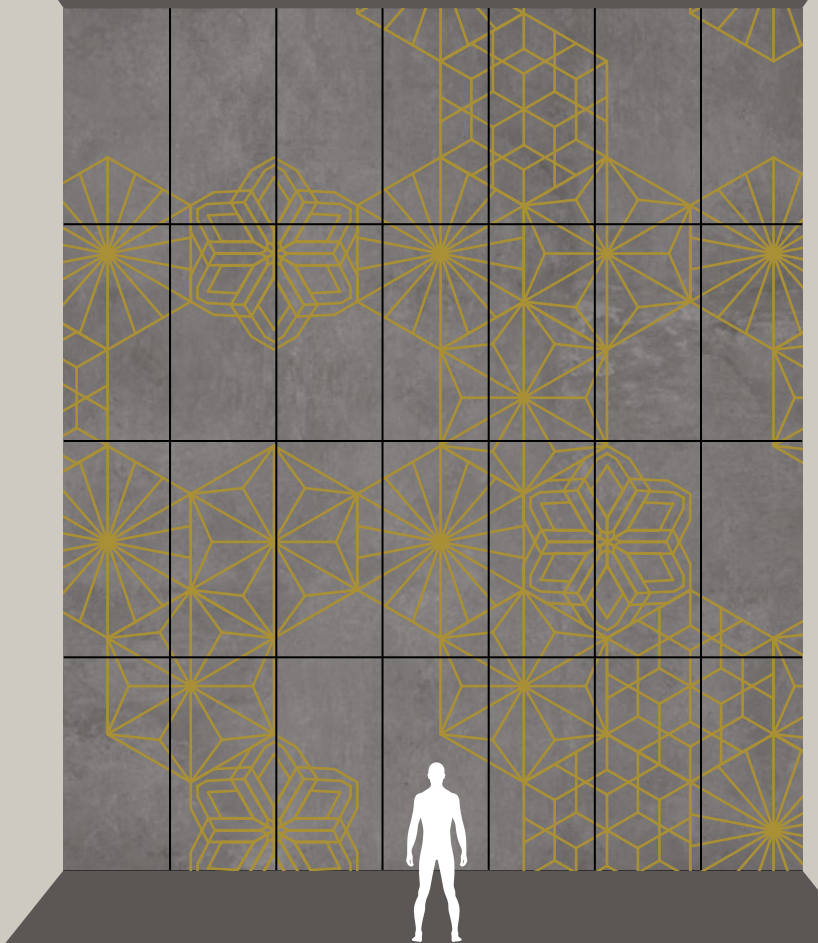

PLUS ATELIER

Tailored tile

Immagina un progetto in cui pensare al gres porcellanato come a una tela da ricamo. Il nostro laboratorio Plus Atelier nasce lì, nel punto di equilibrio tra ingegneria e arte, tra esperienza e sperimentazione. Apre strade alla creatività su misura. Aggiunge strati incantevoli a rivestimenti di grandi dimensioni.

Imagine your next bold project. What if you could use our porcelain stoneware as an embroidered cloth? We launched Plus Atelier studio to reach the balance between engineering and art, experience and experimentation. We will open fresh ways to tailor-made creativity adding rich layers to large slabs.